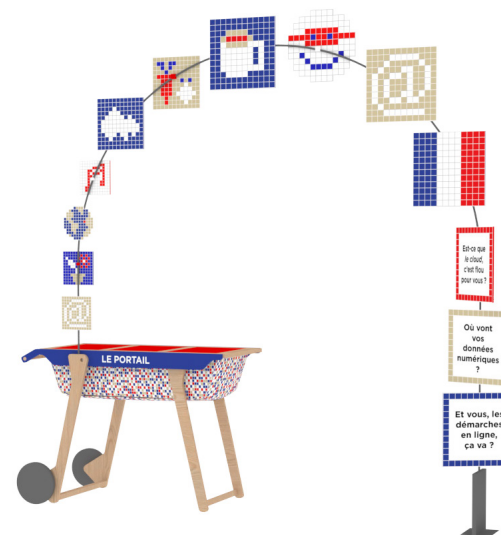

**RÉPUBLIQUE
FRANÇAISE**

*Liberté
Égalité
Fraternité*

**AGENCE
NATIONALE
DE LA COHÉSION
DES TERRITOIRES**

**le Mois de la
Fabrication
Distribuée**
mobilier d'inclusion numérique

LA PORTE NUMÉRIQUE

Un portail pour l'inclusion numérique par
le Groupement Studio Idaë

La porte numérique

3 jour de travail	2 personnes

Ces illustrations de Laura Pandelle sont mise a disposition selon les termes de la licence Creative Commons Attribution. Pas d'utilisation commerciale - Partage dans les Mêmes Conditions 3.0 France.

**RÉPUBLIQUE
FRANÇAISE**

*Liberté
Égalité
Fraternité*

**AGENCE
NATIONALE
DE LA COHÉSION
DES TERRITOIRES**

**le Mois de la
Fabrication
Distribuée**
mobilier d'inclusion numérique

Matériaux

Description

Panneau contreplaqué peuplier - Ep.15 mm x L.2500mm x l.1250mm

Outils

Fabrication numérique

Découpe laser

Fraiseuse numérique CNC
(format 2500mm x 1250mm)

Imprimante 3D

Plotter de découpe
(vinyle)

Machine à coudre

Fabrication traditionnelle